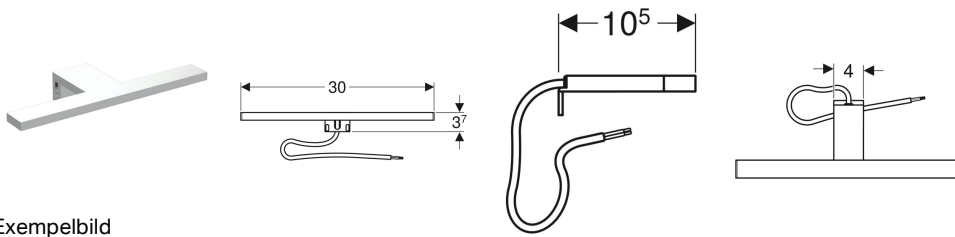

Ifö Silia lampa för spegel

Exempelbild

Egenskaper

- LED-belysning

Tekniska data

Kapslingsklass	IP44
Skyddsklass	II
Märkspänning	230 V AC
Nätfrekvens	50 Hz
Driftspänning	24 V DC
Effekt	5 W
Ljutfärg	4000 K

Leveransomfattning

- Ljuselement

- Infästningsmaterial

Artikelnr	RSK nr.	B	H	T	Ljusflöde	Kr./st. Exkl. moms	Kr./st. Inkl. moms
502.512.00.1	8934725	30 cm	3.7 cm	10.4 cm	350 lm	422	528